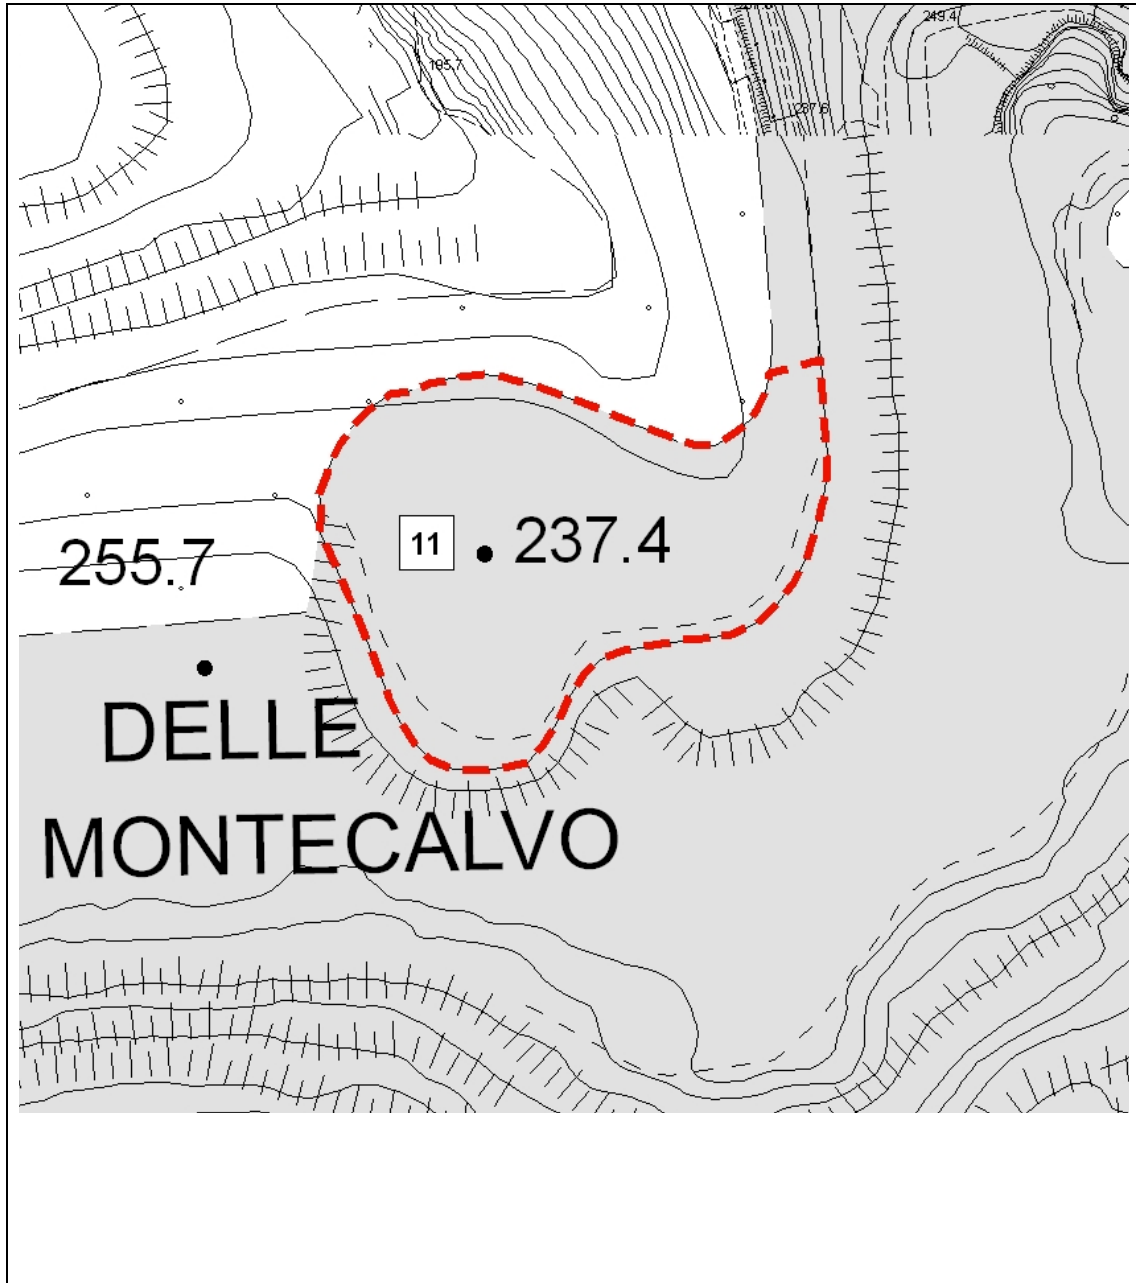

Programma di abbattimento delle barriere architettoniche

Scheda 11

Località

Gavorrano

Teatro delle rocce

1: 2.000

accessibile

non accessibile

parzialmente accessibile